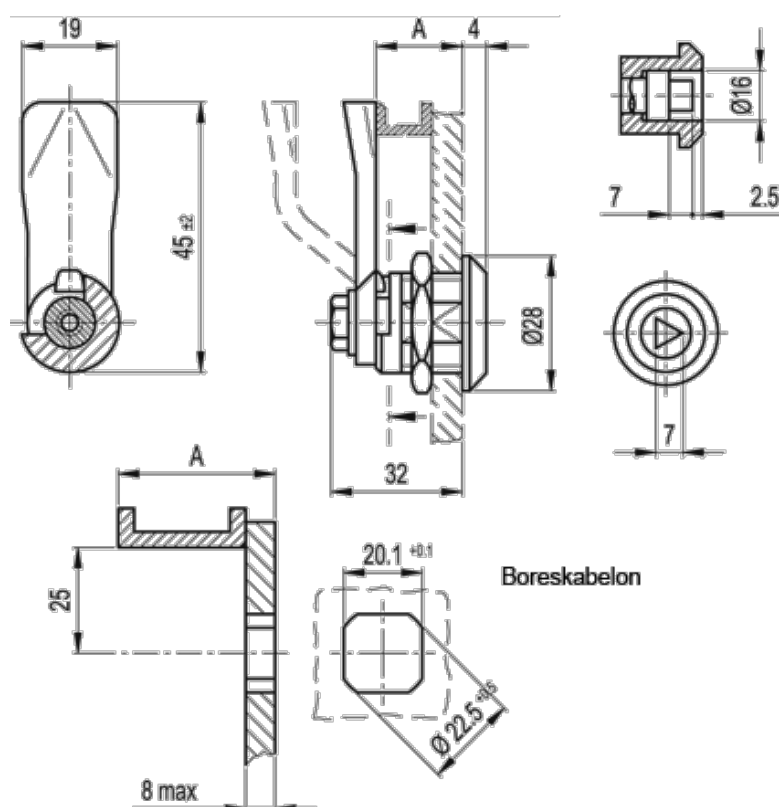

Varenummer: 20839030A
Beskrivelse: E+G Låseelement
GN 115-DK-34

Mål

A = 34